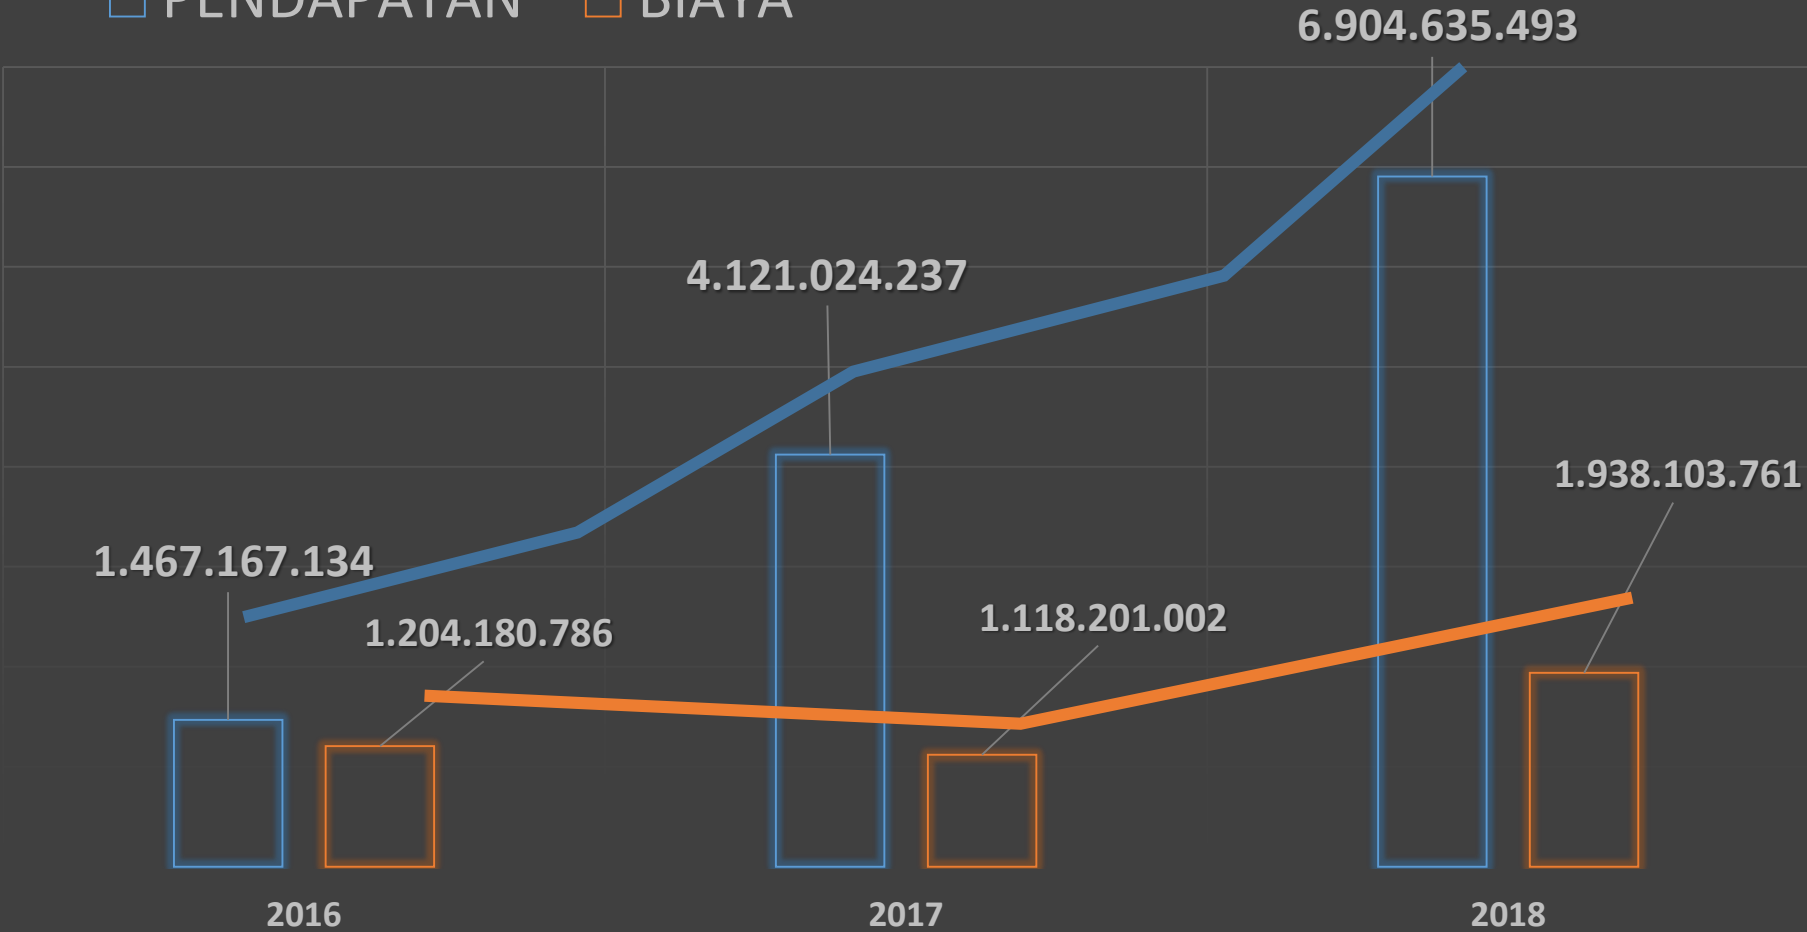

JUMLAH ANGGOTA

■ 2016 ■ 2017 ■ 2018

JUMLAH PELAYANAN → ANGGOTA

PERKEMBANGAN PENDAPATAN & BIAYA

□ PENDAPATAN □ BIAYA

SISA HASIL USAHA

PENCAPAIAN KOPERASI

	2016	2017	2018	
JUMLAH ANGGOTA	12.878	11.763	12.240	%
MODAL SENDIRI	37.899.296.203	53.892.983.066	70.952.300.759	87,2%
MODAL LUAR	0	0	0	0
ASSET	37.903.261.203	53.928.642.250	84.276.901.334	122,3%
VOLUME USAHA	9.617.519.100	30.585.000.000	25.196.000.000	162,0%
SHU	262.986.349	3.171.598.773	3.256.131.617	1138,1%

PERKEMBANGAN **ASSET**

KEPEMILIKAN SAHAM

- KOPERASI KONSUMEN PRAJA SEJAHTERA TELAH MEREALISASIKAN INVESTASI KE BANDARA KERTAJATI
- PORSI SAHAM TAHAP PERTAMA ADALAH SENILAI 25.875.000.000
- TAHAP KEDUA DIRENCANAKAN SENILAI 25.875.000.000 DI DESEMBER 2019