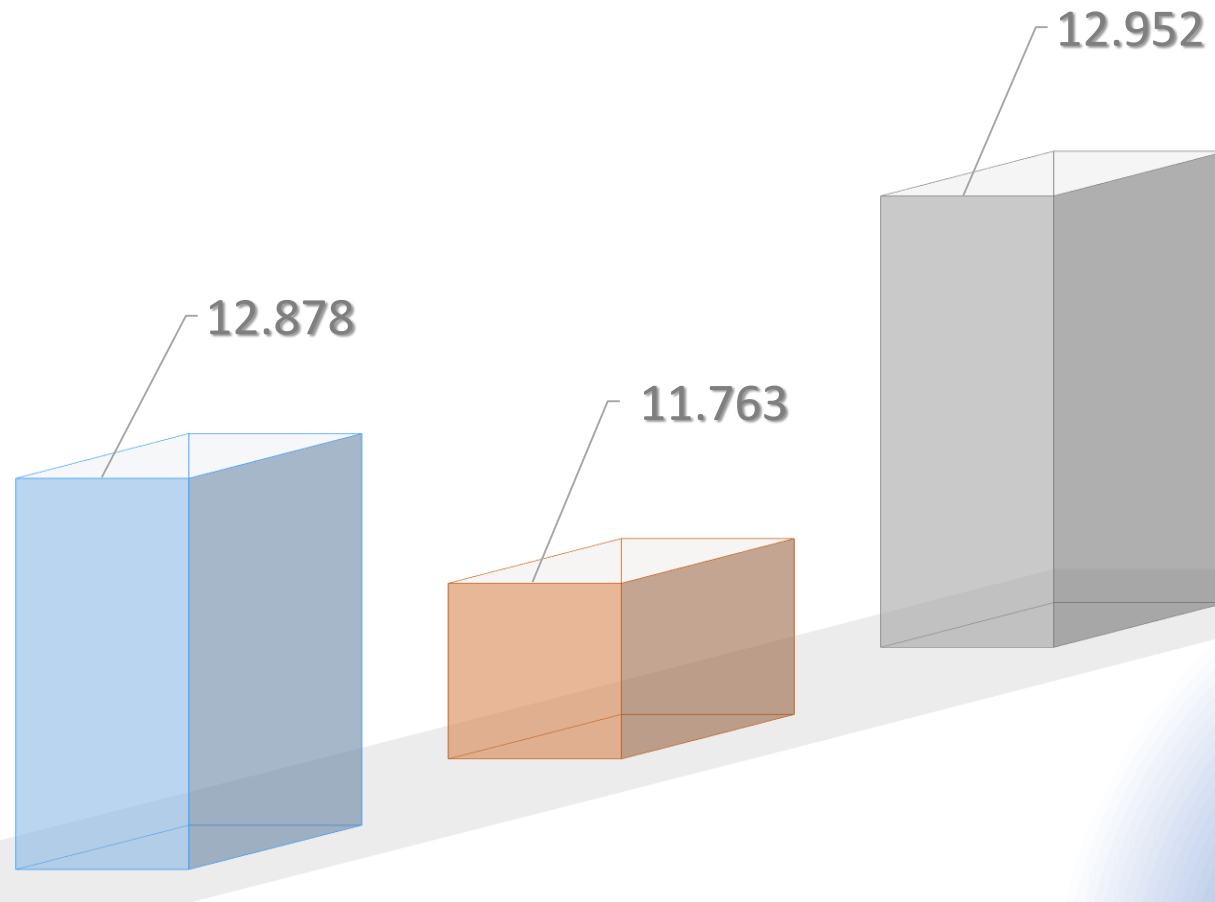

JUMLAH ANGGOTA

■ 2016 ■ 2017 ■ 2018

JUMLAH PELAYANAN → ANGGOTA

PERKEMBANGAN PENDAPATAN & BIAYA

□ PENDAPATAN □ BIAYA

SISA HASIL USAHA

PENCAPAIAN KOPERASI

	2016	2017	2018	
JUMLAH ANGGOTA	12.878	11.763	12.240	%
MODAL SENDIRI	37.899.296.203	53.892.983.066	70.952.300.759	87,2%
MODAL LUAR	0	0	0	0
ASSET	37.903.261.203	53.928.642.250	84.276.901.334	122,3%
VOLUME USAHA	9.617.519.100	30.585.000.000	25.196.000.000	162,0%
SHU	262.986.349	3.171.598.773	3.256.131.617	1138,1%

PERKEMBANGAN **ASSET**

KEPEMILIKAN SAHAM

- KOPERASI KONSUMEN PRAJA SEJAHTERA TELAH MEREALISASIKAN INVESTASI KE BANDARA KERTAJATI
- PORSI SAHAM TAHAP PERTAMA ADALAH SENILAI 25.875.000.000
- TAHAP KEDUA DIRENCANAKAN SENILAI 25.875.000.000 DI DESEMBER 2019