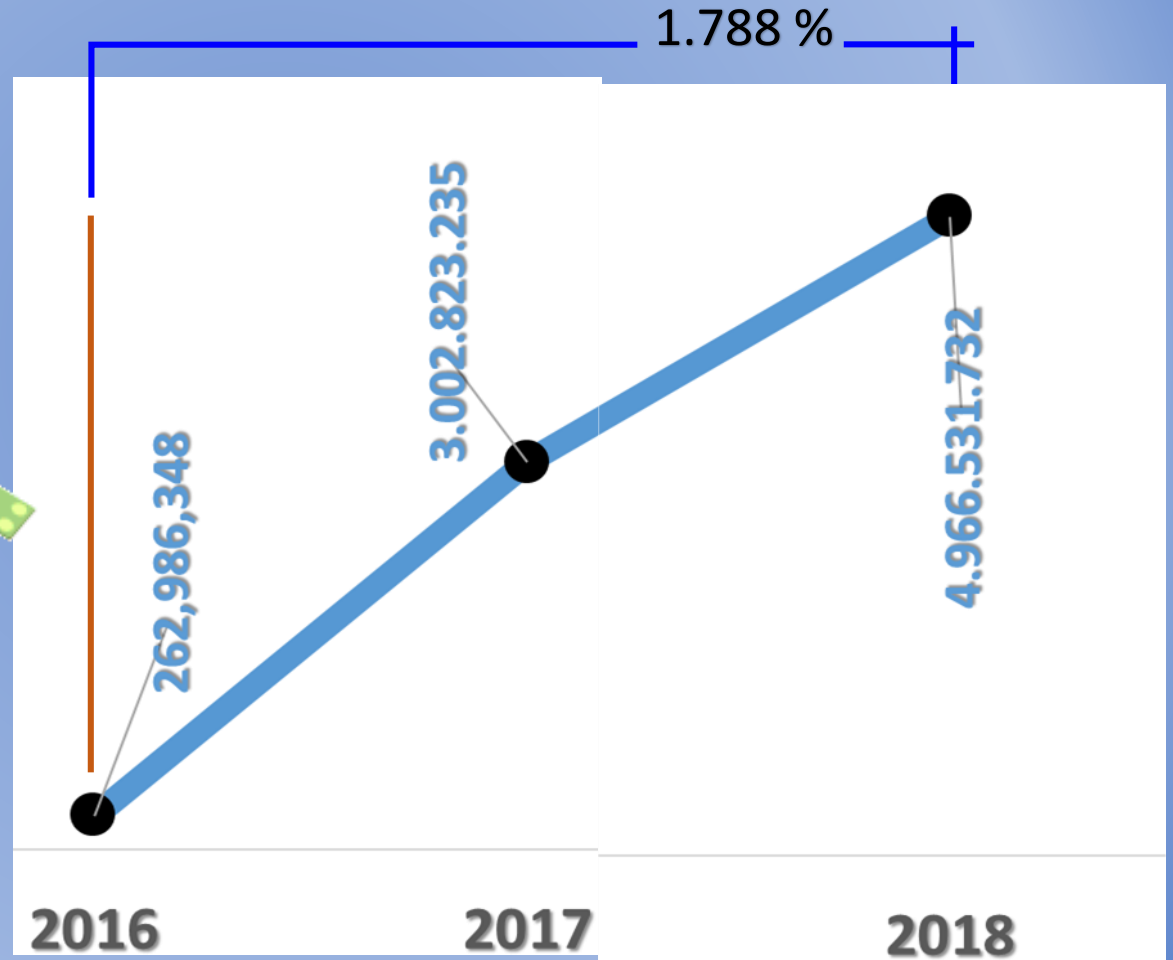

JUMLAH ANGGOTA

■ 2016 ■ 2017 ■ 2018

JUMLAH PELAYANAN → ANGGOTA

PERKEMBANGAN PENDAPATAN & BIAYA

□ PENDAPATAN □ BIAYA

SISA HASIL USAHA

PENCAPAIAN KOPERASI

	2016	2017	2018	
JUMLAH ANGGOTA	12.878	11.763	12.240	%
MODAL SENDIRI	37.899.296.203	53.892.983.066	70.952.300.759	87,2%
MODAL LUAR	0	0	0	0
ASSET	37.903.261.203	53.928.642.250	84.276.901.334	122,3%
VOLUME USAHA	9.617.519.100	30.585.000.000	25.196.000.000	162,0%
SHU	262.986.349	3.171.598.773	3.256.131.617	1138,1%

PERKEMBANGAN **ASSET**

KEPEMILIKAN SAHAM

- KOPERASI KONSUMEN PRAJA SEJAHTERA TELAH MEREALISASIKAN INVESTASI KE BANDARA KERTAJATI
- PORSI SAHAM TAHAP PERTAMA ADALAH SENILAI 25.875.000.000
- TAHAP KEDUA DIRENCANAKAN SENILAI 25.875.000.000 DI DESEMBER 2019