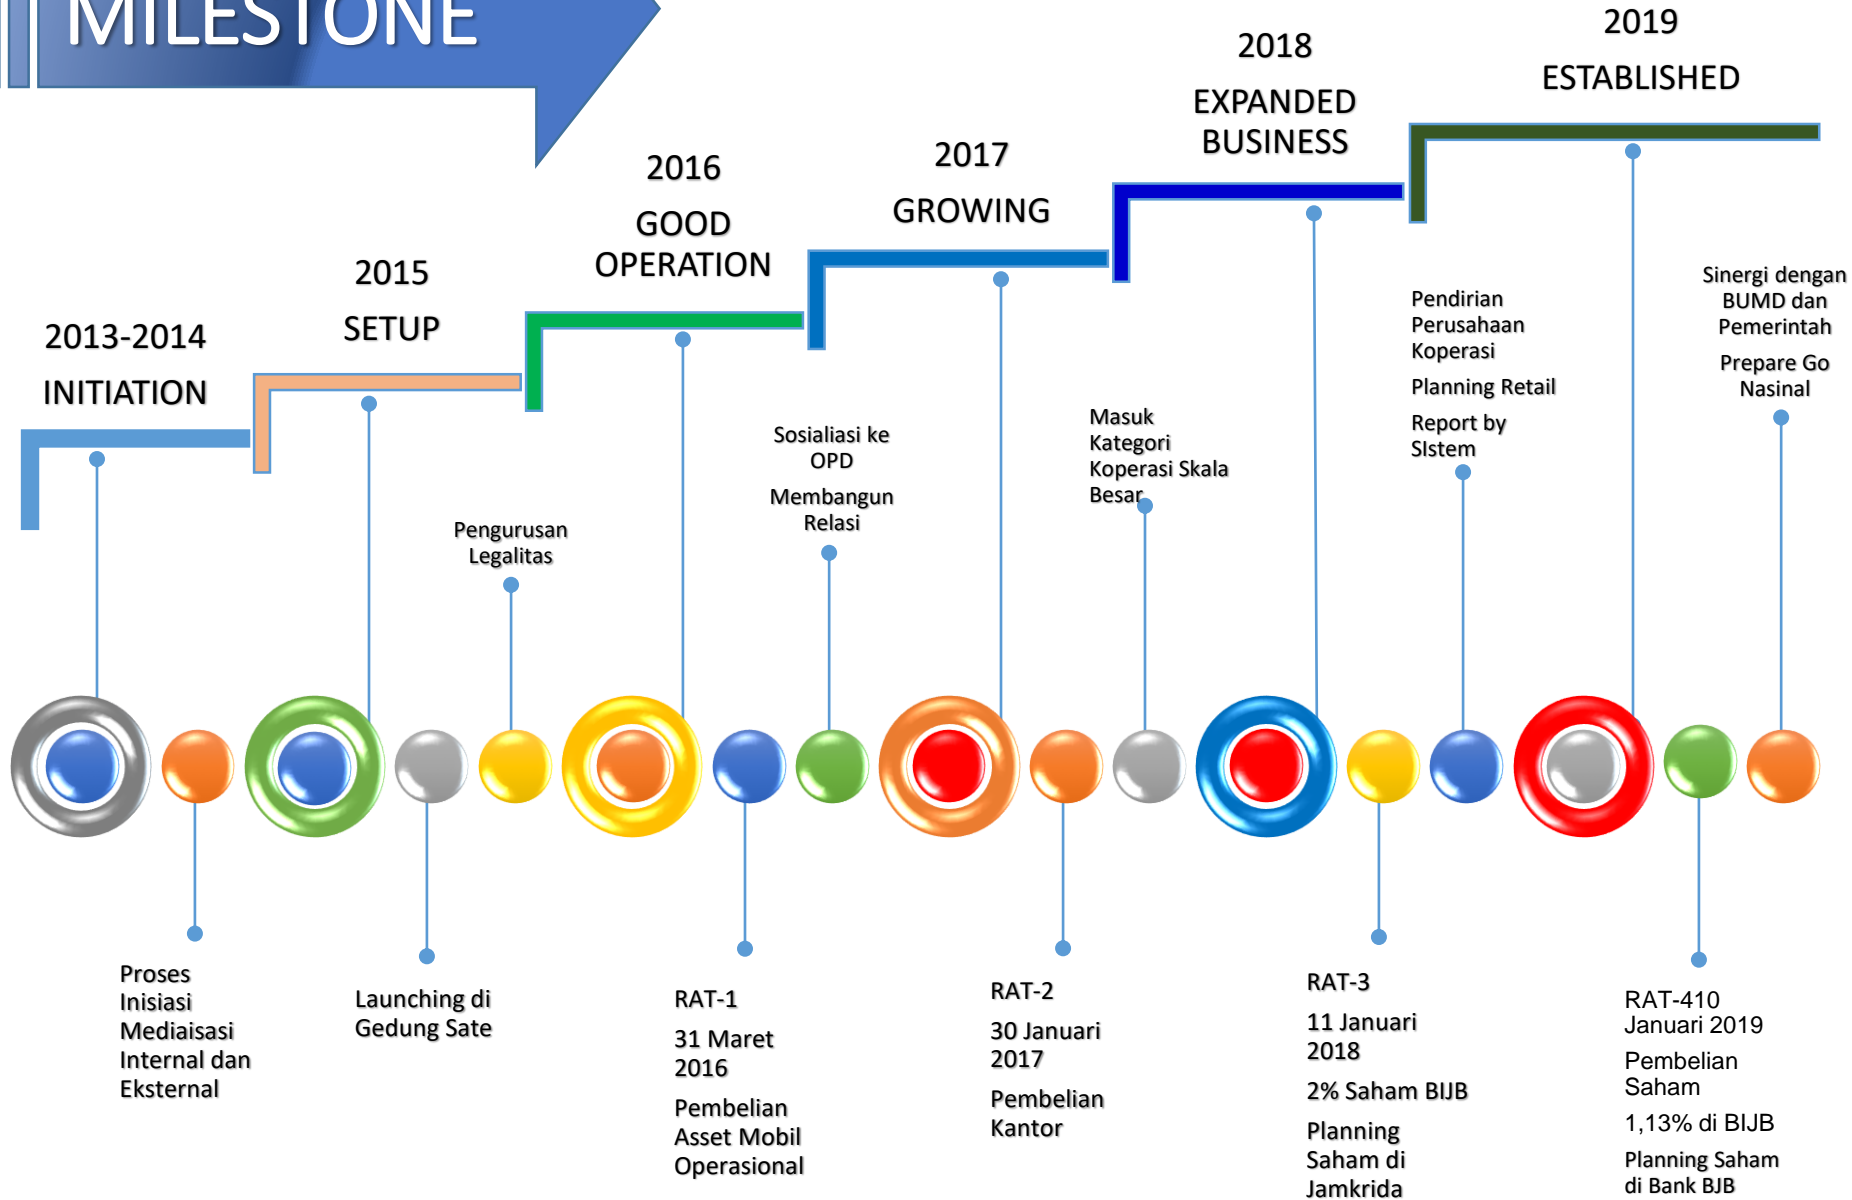

Jalan Karawitan 54-B
Lengkong-Bandung

JL. KARAWITAN
BANDUNG

**KOPERASI KONSUMEN
PRAJA SEJAHTERA JAWA BARAT**
K K P S JABAR
Jl. Karawitan No 54 B, Turangga, Lengkong - Bandung 40264
www.kkpsjabar.com

ASURANSI ASPAN
Kantor Cabang Bandung
Jl. Karawitan No 54 B, Turangga Buah Batu, Kota Bandung
Telp: 0241 73511960 Fax: 0241 73511960 Email: bandung@asuransiaspans.com

D 1171 AEJ

B 2340 B0R

MILESTONE

TUJUAN

- Meningkatkan Kesejahteraan PNS/ ASN Provinsi Jawa Barat
- Menjadikan Koperasi sebagai badan usaha yang dapat ikut andil dalam BERBAGAI KEGIATAN PEMBANGUNAN di Jawa Barat.

VISI

KOPERASI BESAR

ANGGOTA SEJAHTERA

MISI

- **Terwujudnya Kelembagaan Usaha yang Tangguh dan Mandiri**
- **Terwujudnya partisipasi aktif anggota sebagai pemilik sekaligus pengguna**
- **Meningkatkan Sumberdaya Manusia Koperasi yang Profesional**
- **Mewujudkan Kelembagaan Koperasi berbasis Good Cooperative Governance (GCG)**
- **Meningkatkan Kemakmuran dan Kesejahteraan Sosial Anggota**

STRUKTUR ORGANISASI

PROFESIONAL

Dikelola oleh pemimpin dan tim yang memiliki talenta, skill, berkomitmen menjunjung tinggi kepercayaan dan integritas

LOYALITAS

Menjunjung tinggi nilai-nilai yang disepakati dan bertanggung jawab membangun lembaga yang sehat dan berkembang