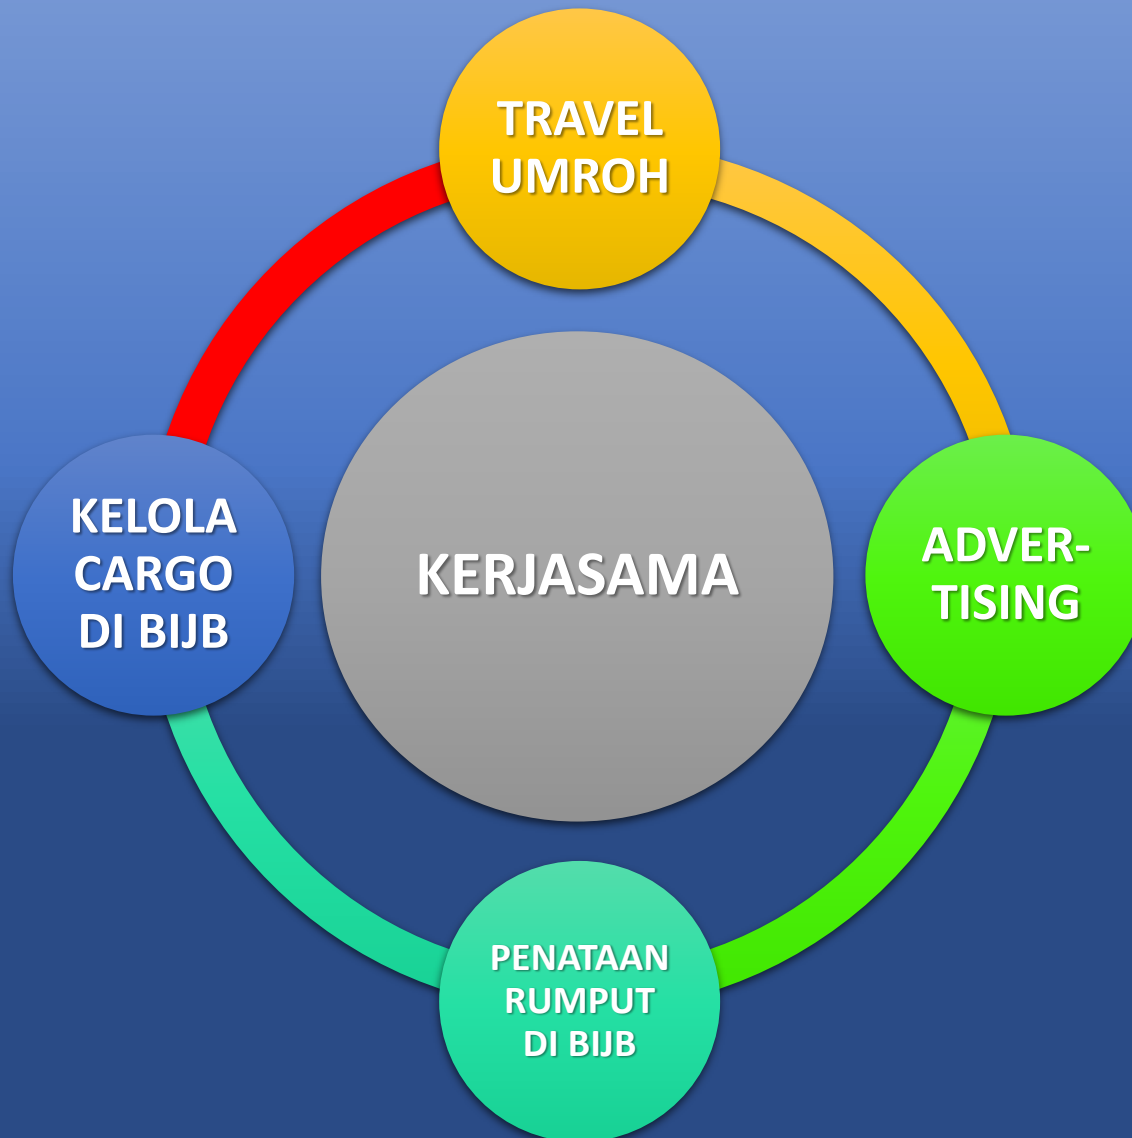

PROGRAM BISNIS 2019-2020

KKPS JABAR