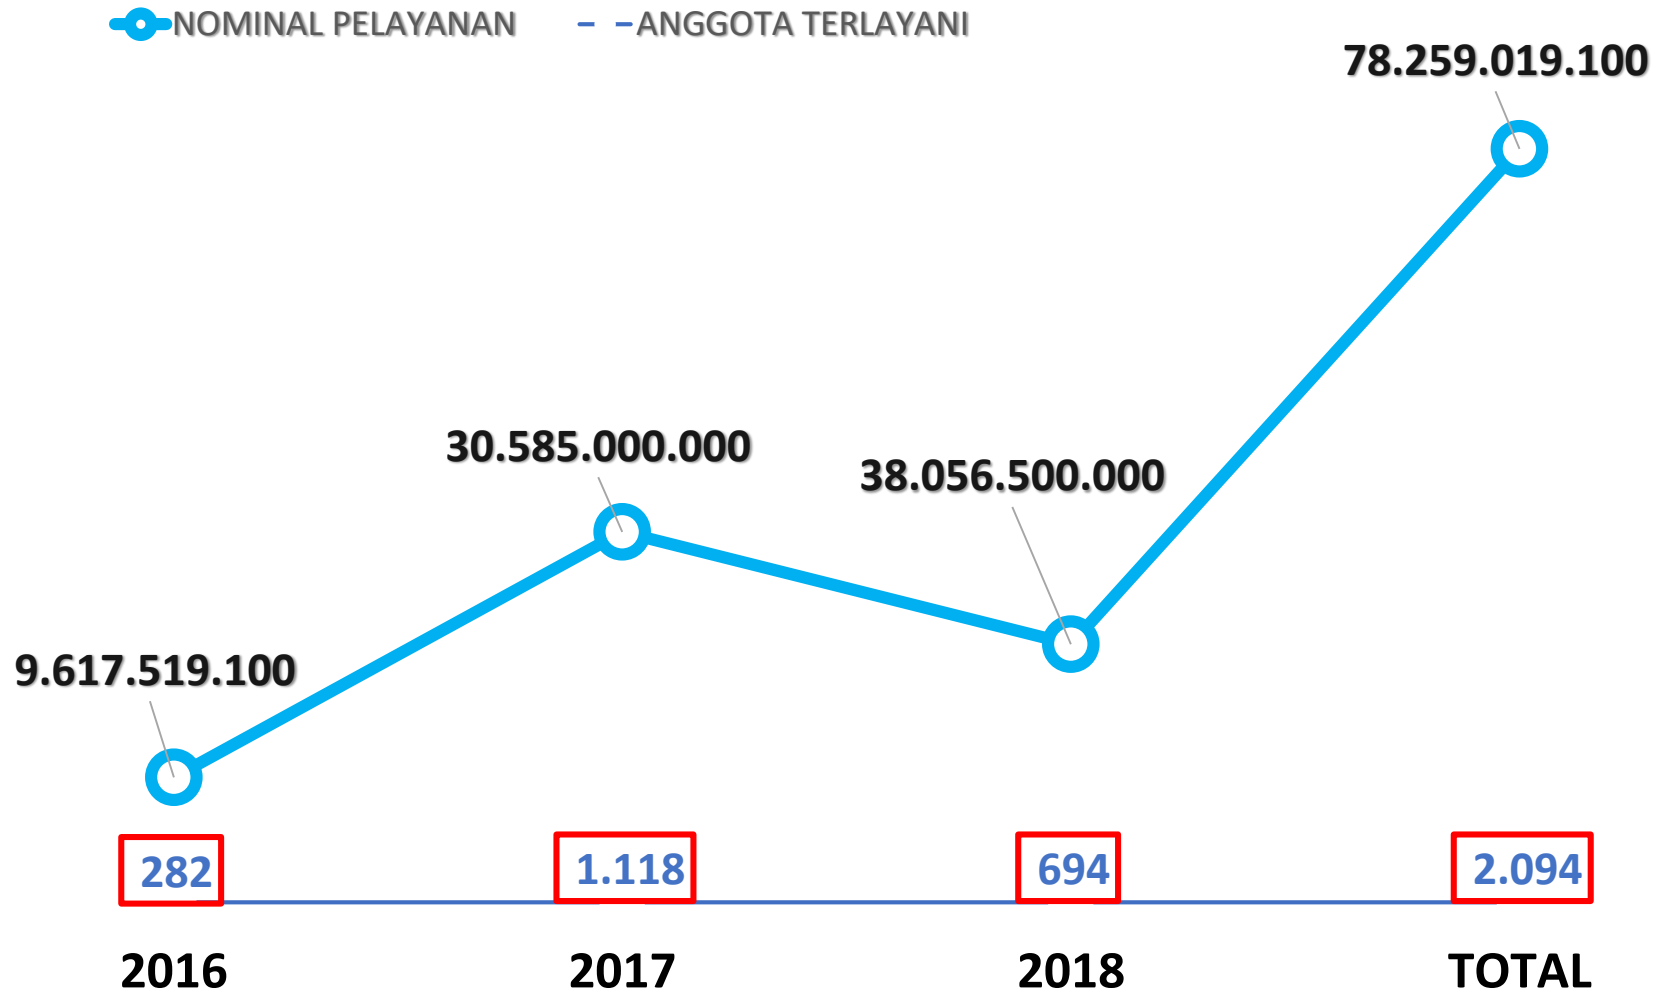

JUMLAH ANGGOTA

■ 2016 ■ 2017 ■ 2018

JUMLAH PELAYANAN → ANGGOTA

PERKEMBANGAN PENDAPATAN & BIAYA

□ PENDAPATAN □ BIAYA

SISA HASIL USAHA

PENCAPAIAN KOPERASI

	2016	2017	2018	
JUMLAH ANGGOTA	12.878	11.763	12.240	%
MODAL SENDIRI	37.899.296.203	53.892.983.066	70.952.300.759	87,2%
MODAL LUAR	0	0	0	0
ASSET	37.903.261.203	53.928.642.250	84.276.901.334	122,3%
VOLUME USAHA	9.617.519.100	30.585.000.000	25.196.000.000	162,0%
SHU	262.986.349	3.171.598.773	3.256.131.617	1138,1%

PERKEMBANGAN **ASSET**

KEPEMILIKAN SAHAM

- KOPERASI KONSUMEN PRAJA SEJAHTERA TELAH MEREALISASIKAN INVESTASI KE BANDARA KERTAJATI
- PORSI SAHAM TAHAP PERTAMA ADALAH SENILAI 25.875.000.000
- TAHAP KEDUA DIRENCANAKAN SENILAI 25.875.000.000 DI DESEMBER 2019