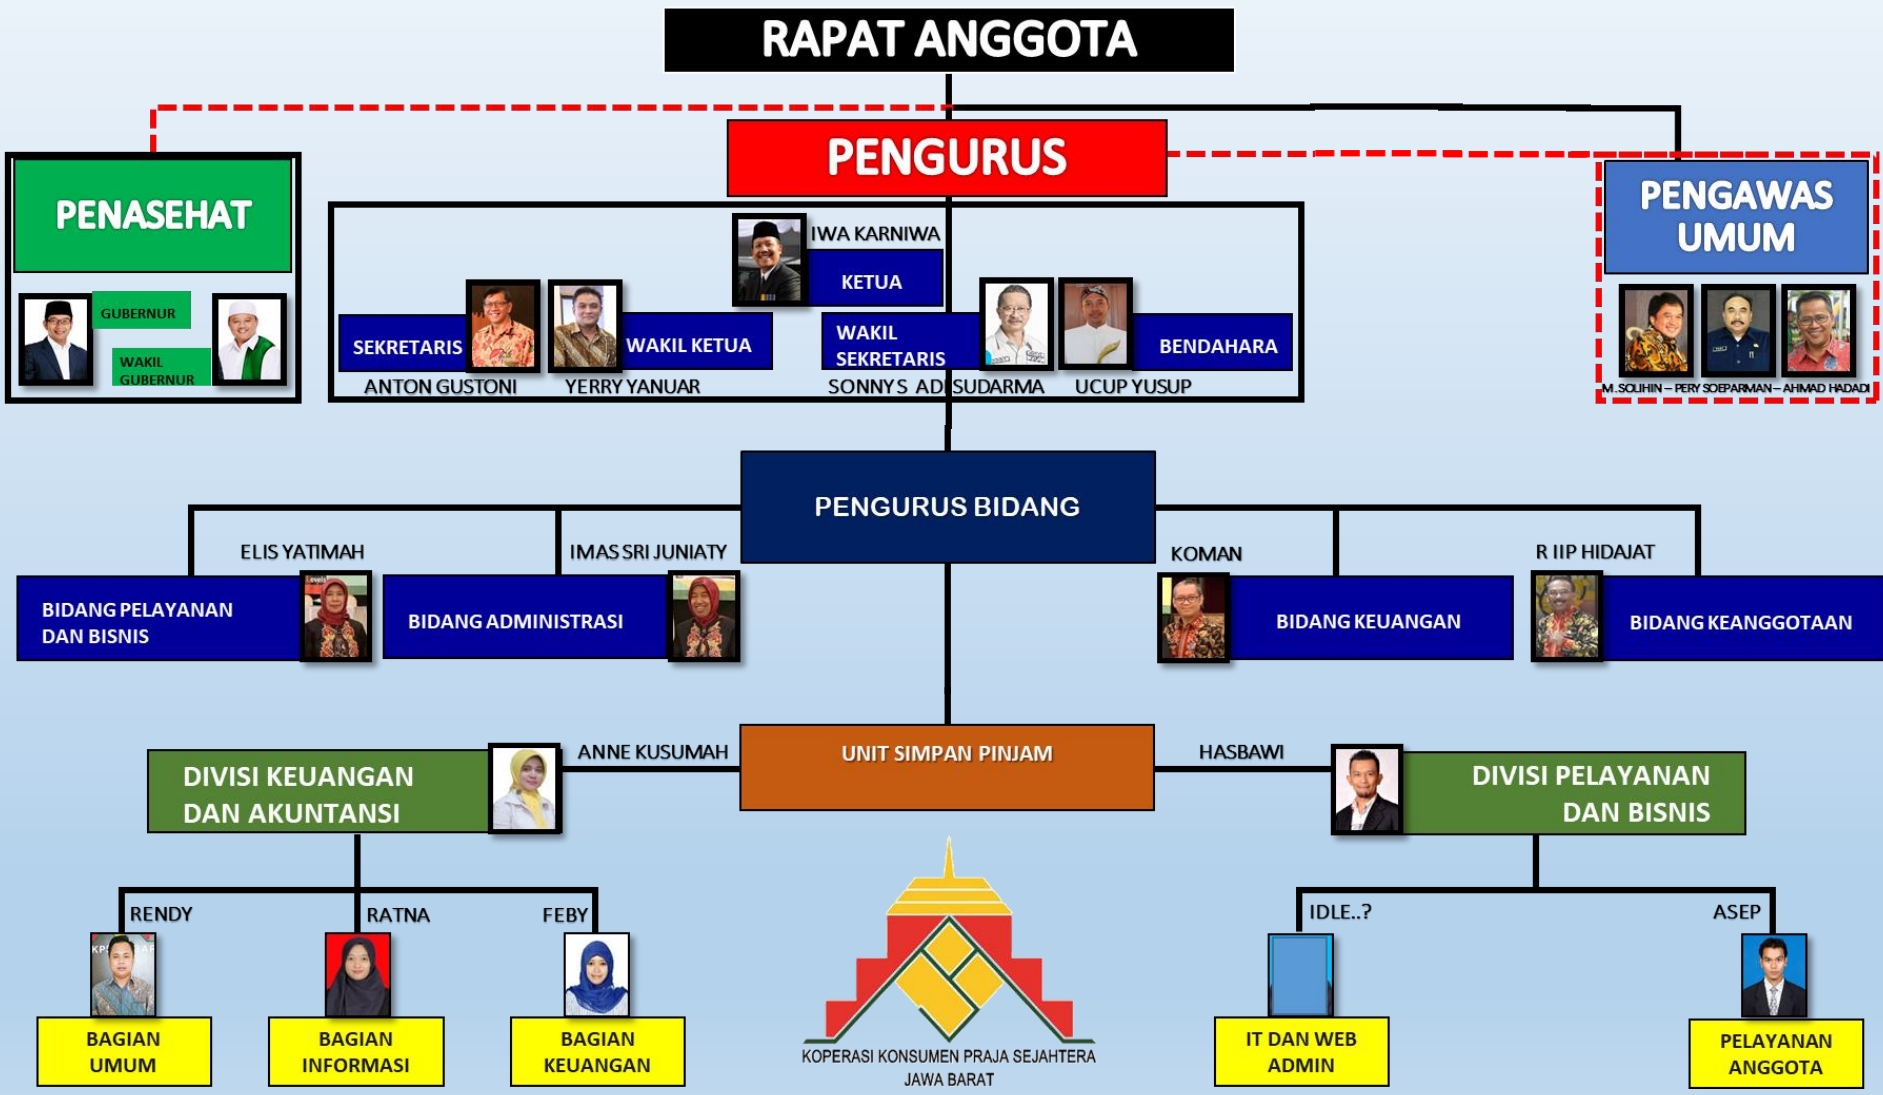

Jalan Karawitan 54-B
Lengkong-Bandung

JL. KARAWITAN
BANDUNG

**KOPERASI KONSUMEN
PRAJA SEJAHTERA JAWA BARAT**
K K P S JABAR
Jl. Karawitan No 54 B, Turangga, Lengkong - Bandung 40264
www.kkpsjabar.com

ASURANSI ASPAN
Kantor Cabang Bandung
Jl. Karawitan No 54 B, Turangga Buah Batu, Kota Bandung
Telp: 0241 73511960 Fax: 0241 73511960 Email: bandung@asuransiaspans.com

D 1171 AEJ

B 2340 B0R

MILESTONE

TUJUAN

- Meningkatkan Kesejahteraan PNS/ ASN Provinsi Jawa Barat
- Menjadikan Koperasi sebagai badan usaha yang dapat ikut andil dalam BERBAGAI KEGIATAN PEMBANGUNAN di Jawa Barat.

VISI

KOPERASI BESAR

ANGGOTA SEJAHTERA

MISI

- **Terwujudnya Kelembagaan Usaha yang Tangguh dan Mandiri**
- **Terwujudnya partisipasi aktif anggota sebagai pemilik sekaligus pengguna**
- **Meningkatkan Sumberdaya Manusia Koperasi yang Profesional**
- **Mewujudkan Kelembagaan Koperasi berbasis Good Cooperative Governance (GCG)**
- **Meningkatkan Kemakmuran dan Kesejahteraan Sosial Anggota**

STRUKTUR ORGANISASI

PROFESIONAL

Dikelola oleh pemimpin dan tim yang memiliki talenta, skill, berkomitmen menjunjung tinggi kepercayaan dan integritas

LOYALITAS

Menjunjung tinggi nilai-nilai yang disepakati dan bertanggung jawab membangun lembaga yang sehat dan berkembang