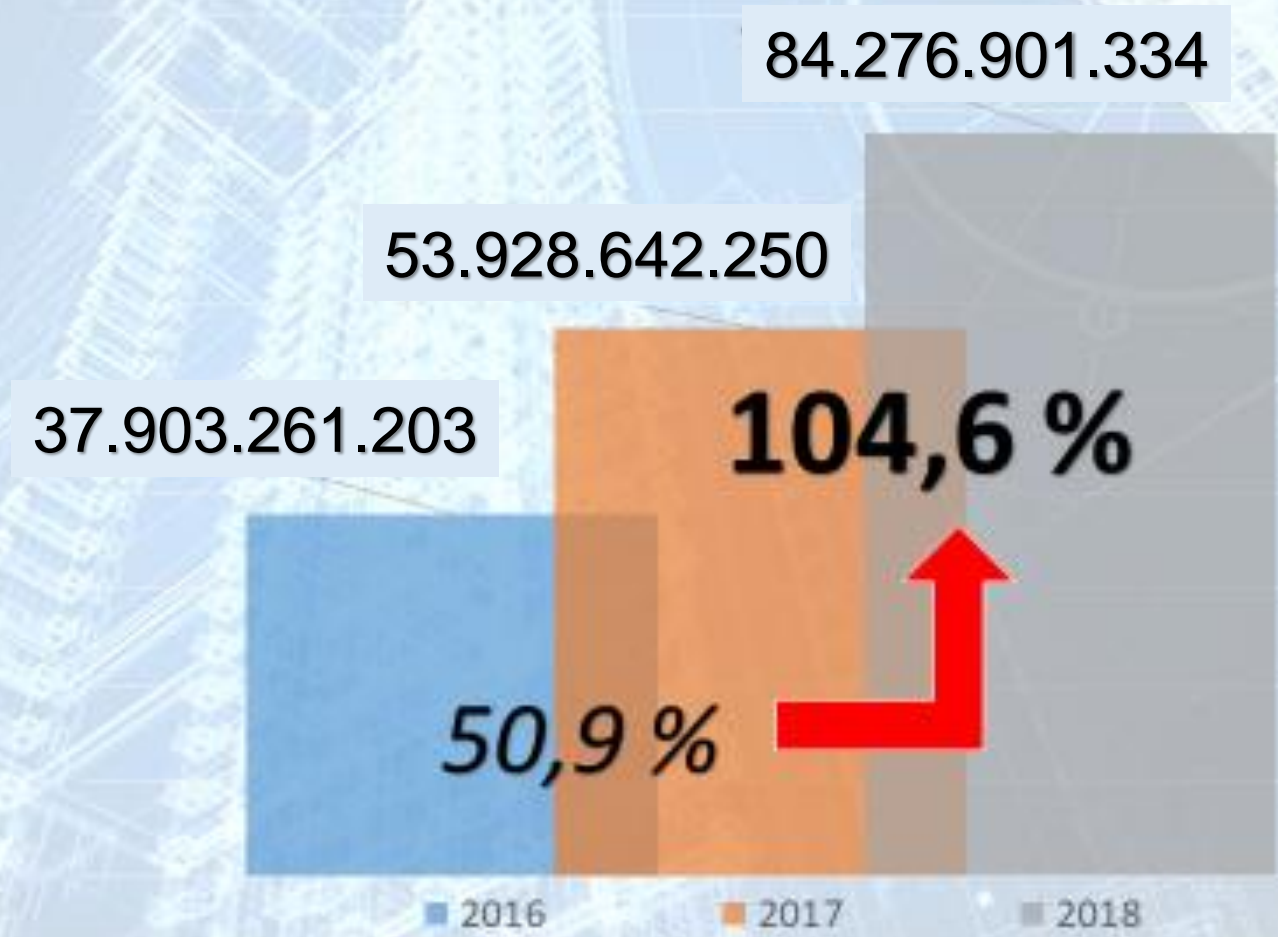

JUMLAH ANGGOTA

■ 2016 ■ 2017 ■ 2018

JUMLAH PELAYANAN → ANGGOTA

PERKEMBANGAN PENDAPATAN & BIAYA

□ PENDAPATAN □ BIAYA

SISA HASIL USAHA

PENCAPAIAN KOPERASI

	2016	2017	2018	
JUMLAH ANGGOTA	12.878	11.763	12.240	%
MODAL SENDIRI	37.899.296.203	53.892.983.066	70.952.300.759	87,2%
MODAL LUAR	0	0	0	0
ASSET	37.903.261.203	53.928.642.250	84.276.901.334	122,3%
VOLUME USAHA	9.617.519.100	30.585.000.000	25.196.000.000	162,0%
SHU	262.986.349	3.171.598.773	3.256.131.617	1138,1%

PERKEMBANGAN **ASSET**

KEPEMILIKAN SAHAM

- KOPERASI KONSUMEN PRAJA SEJAHTERA TELAH MEREALISASIKAN INVESTASI KE BANDARA KERTAJATI
- PORSI SAHAM TAHAP PERTAMA ADALAH SENILAI 25.875.000.000
- TAHAP KEDUA DIRENCANAKAN SENILAI 25.875.000.000 DI DESEMBER 2019